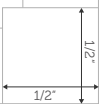

TRIANGEL BIKINI OBERTEIL

corresponding size (approx.)	A	B	C	D	E	F	G	H	I
DE	32	34	36	38	40	42	44	46	48
UK	8	8	10	10	12	14	16	18	20
US	2	4	6	8	10	12	14	16	18

Größenkontrolle

test square

TRIANGEL BIKINI OBERTEIL

Triangel Bikini

2x Oberstoff, 2x Futter zuschneiden
enthält 1,5 cm Nahtzugabe

cut 2x self, 2x lining
includes 3/8" seam allowance

A2

Größenkontrolle

test square