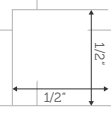

TRIANGEL BIKINI OBERTEIL

corresponding size (approx.)	A	B	C	D	E	F	G	H	I
DE	32	34	36	38	40	42	44	46	48
UK	8	8	10	10	12	14	16	18	20
US	2	4	6	8	10	12	14	16	18

Größenkontrolle

test square

TRIANGEL BIKINI OBERTEIL

Triangel Bikini

2x Oberstoff, 2x Futter zuschneiden
enthält 1,5 cm Nahtzugabe

cut 2x self, 2x lining
includes 3/8" seam allowance

A2

Größenkontrolle

test square